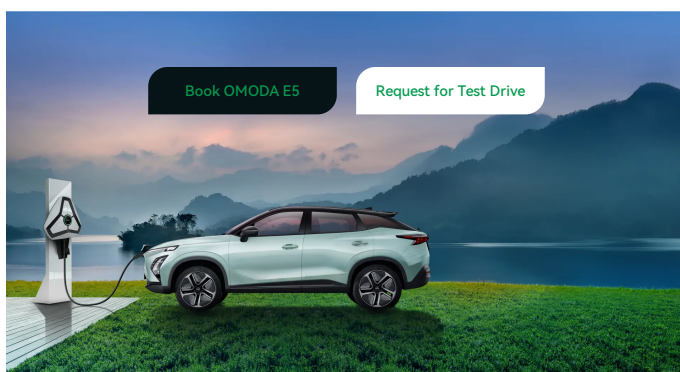

78% high-strength steel body